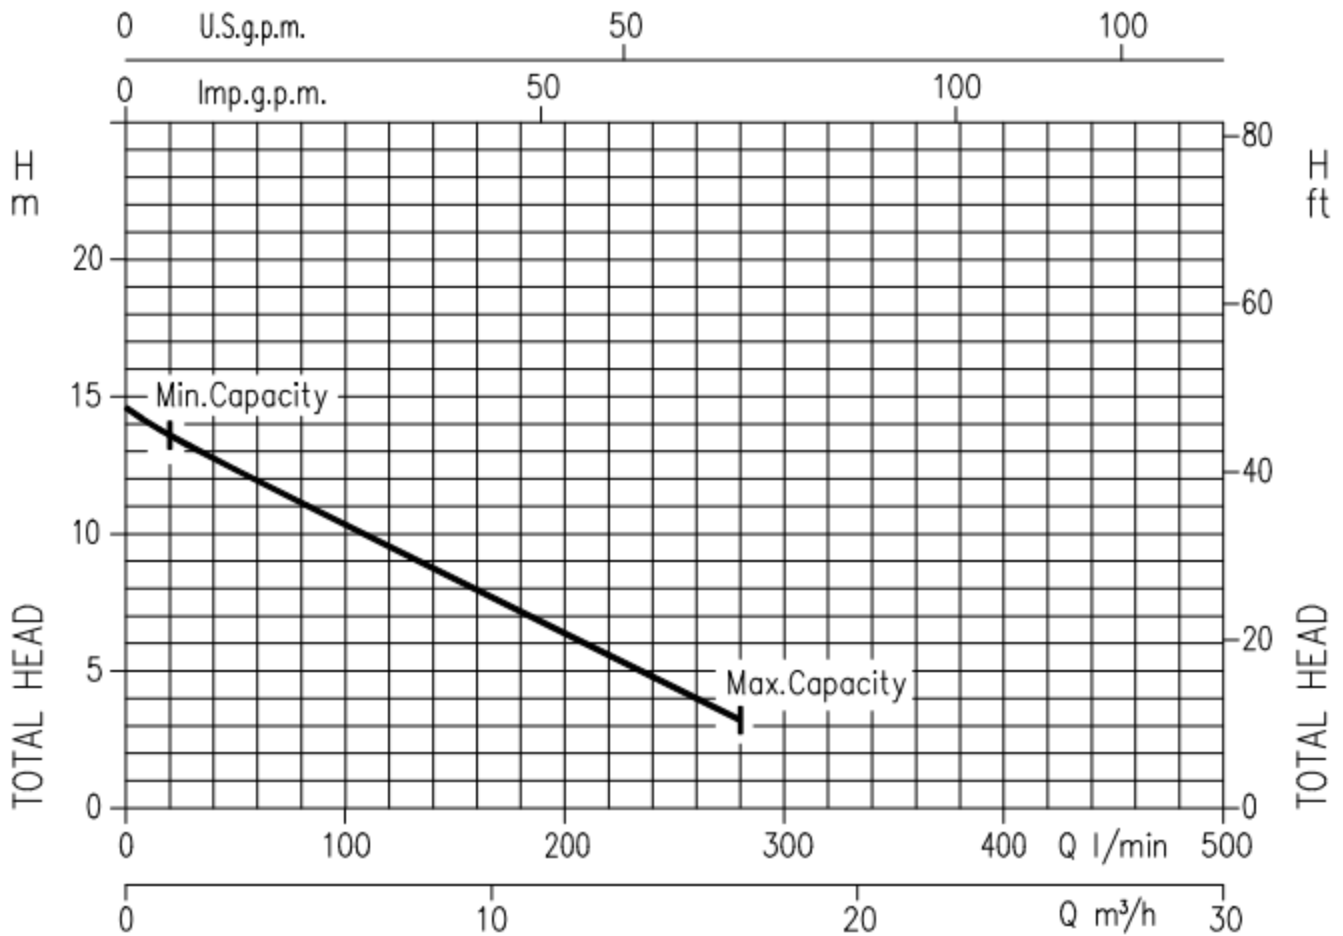

## PRODUKTBLAD

BEST 3 MAN 3X400 VOLT

LÄNSPUMP BEST 3 MAN 3X400 Volt

Artnr	Kabel	Volt	Amp	Watt	H max	Q max	temp	Vikt	Anslut
495380	10 meter	3X400 V	2,4 A	750 W	14,5 meter	280 l/min	35°C	Ca 12 Kg	R40 inv

# ROBOTA

Pumptyp	H	H 1
Best 3	352	315

# ROBOTA

Länspump med pumphus, pumpaxel och pumphjul i rostfritt stål AISI 304

Mekanisk tätning keramik/Kol/NBR och sic/sic/NBR i oljebad  
Max partikelstorlek (mjuk) 10 mm

Max vattentemperatur +35°C