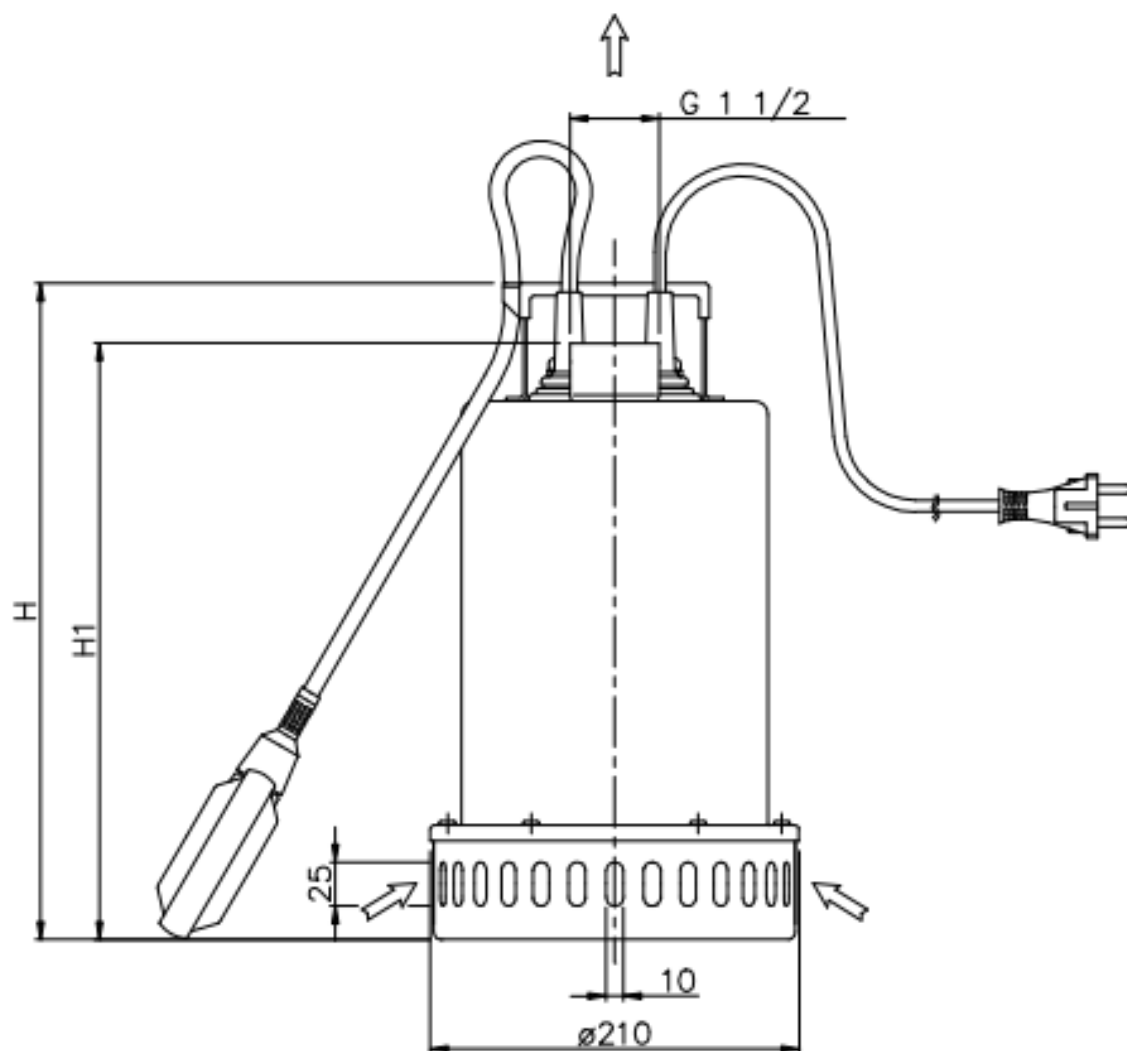

## PRODUKTBLAD

BEST 3 MAN 3X400 VOLT

LÄNSPUMP BEST 3 MAN 3X400 Volt

Artnr	Kabel	Volt	Amp	Watt	H max	Q max	temp	Vikt	Anslut
495380	10 meter	3X400 V	2,4 A	750 W	14,5 meter	280 l/min	35°C	Ca 12 Kg	R40 inv

# ROBOTA

Pumptyp	H	H 1
Best 3	352	315

# ROBOTA

Länspump med pumphus, pumpaxel och pumphjul i rostfritt stål AISI 304

Mekanisk tätning keramik/Kol/NBR och sic/sic/NBR i oljebad  
Max partikelstorlek (mjuk) 10 mm

Max vattentemperatur +35°C